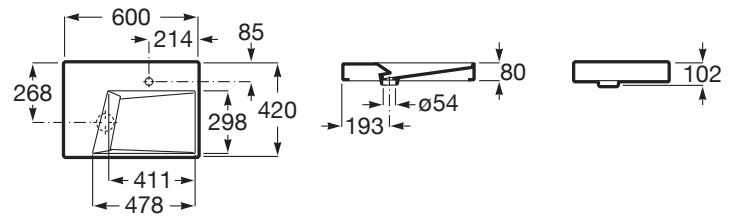

HORIZON

Lavabo de sobre encimera

MEDIDAS

|          |        |
|----------|--------|
| Longitud | 600 mm |
| Anchura  | 420 mm |
| Altura   | 80 mm  |

COLORES Y ACABADOS

PVPR (IVA INCLUIDO)

193,60 €

DIBUJOS TÉCNICOS

CARACTERÍSTICAS

Lavabo de porcelana de sobre encimera. Esmaltado en las cuatro caras. No incluye grifería.

Asimétrico

Capacidad de la cubeta (l): 4

Desagüe: Incluido

Forma: Rectangular

Material: Porcelana

Peso (kg): 13

Posición de la cubeta: Derecha

Profundidad de la cubeta (mm): 70

Repisa integrada

Sin rebosadero

Tipo de instalación: Sobre encimera

Title: Lavabo Horizon Geometric de sobre encimera en XXXXX